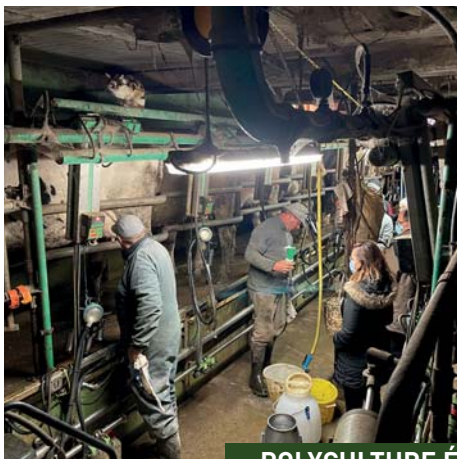

AIDSA (Association d'Insertion Des Salariés Agricoles) est une **Entreprise de Travail Temporaire d'Insertion (ETTI)** créée en 1992.

Son objectif est de favoriser l'emploi et de répondre aux besoins de main d'œuvre du territoire.

AIDSA EN QUELQUES CHIFFRES DEPUIS 2022

PLUS DE
100
ENTREPRISES
UTILISATRICES

250
À 300
SALARIÉ(E)S
INTÉRIMAIRES

POLYCULTURE ÉLEVAGE

- Manipulation des animaux
- Alimentation et soins
- Conduite de matériel agricole
- Entretien du matériel et des bâtiments
- Vente et transformation
- Tri, arrachage (pommes de terre, betteraves...)