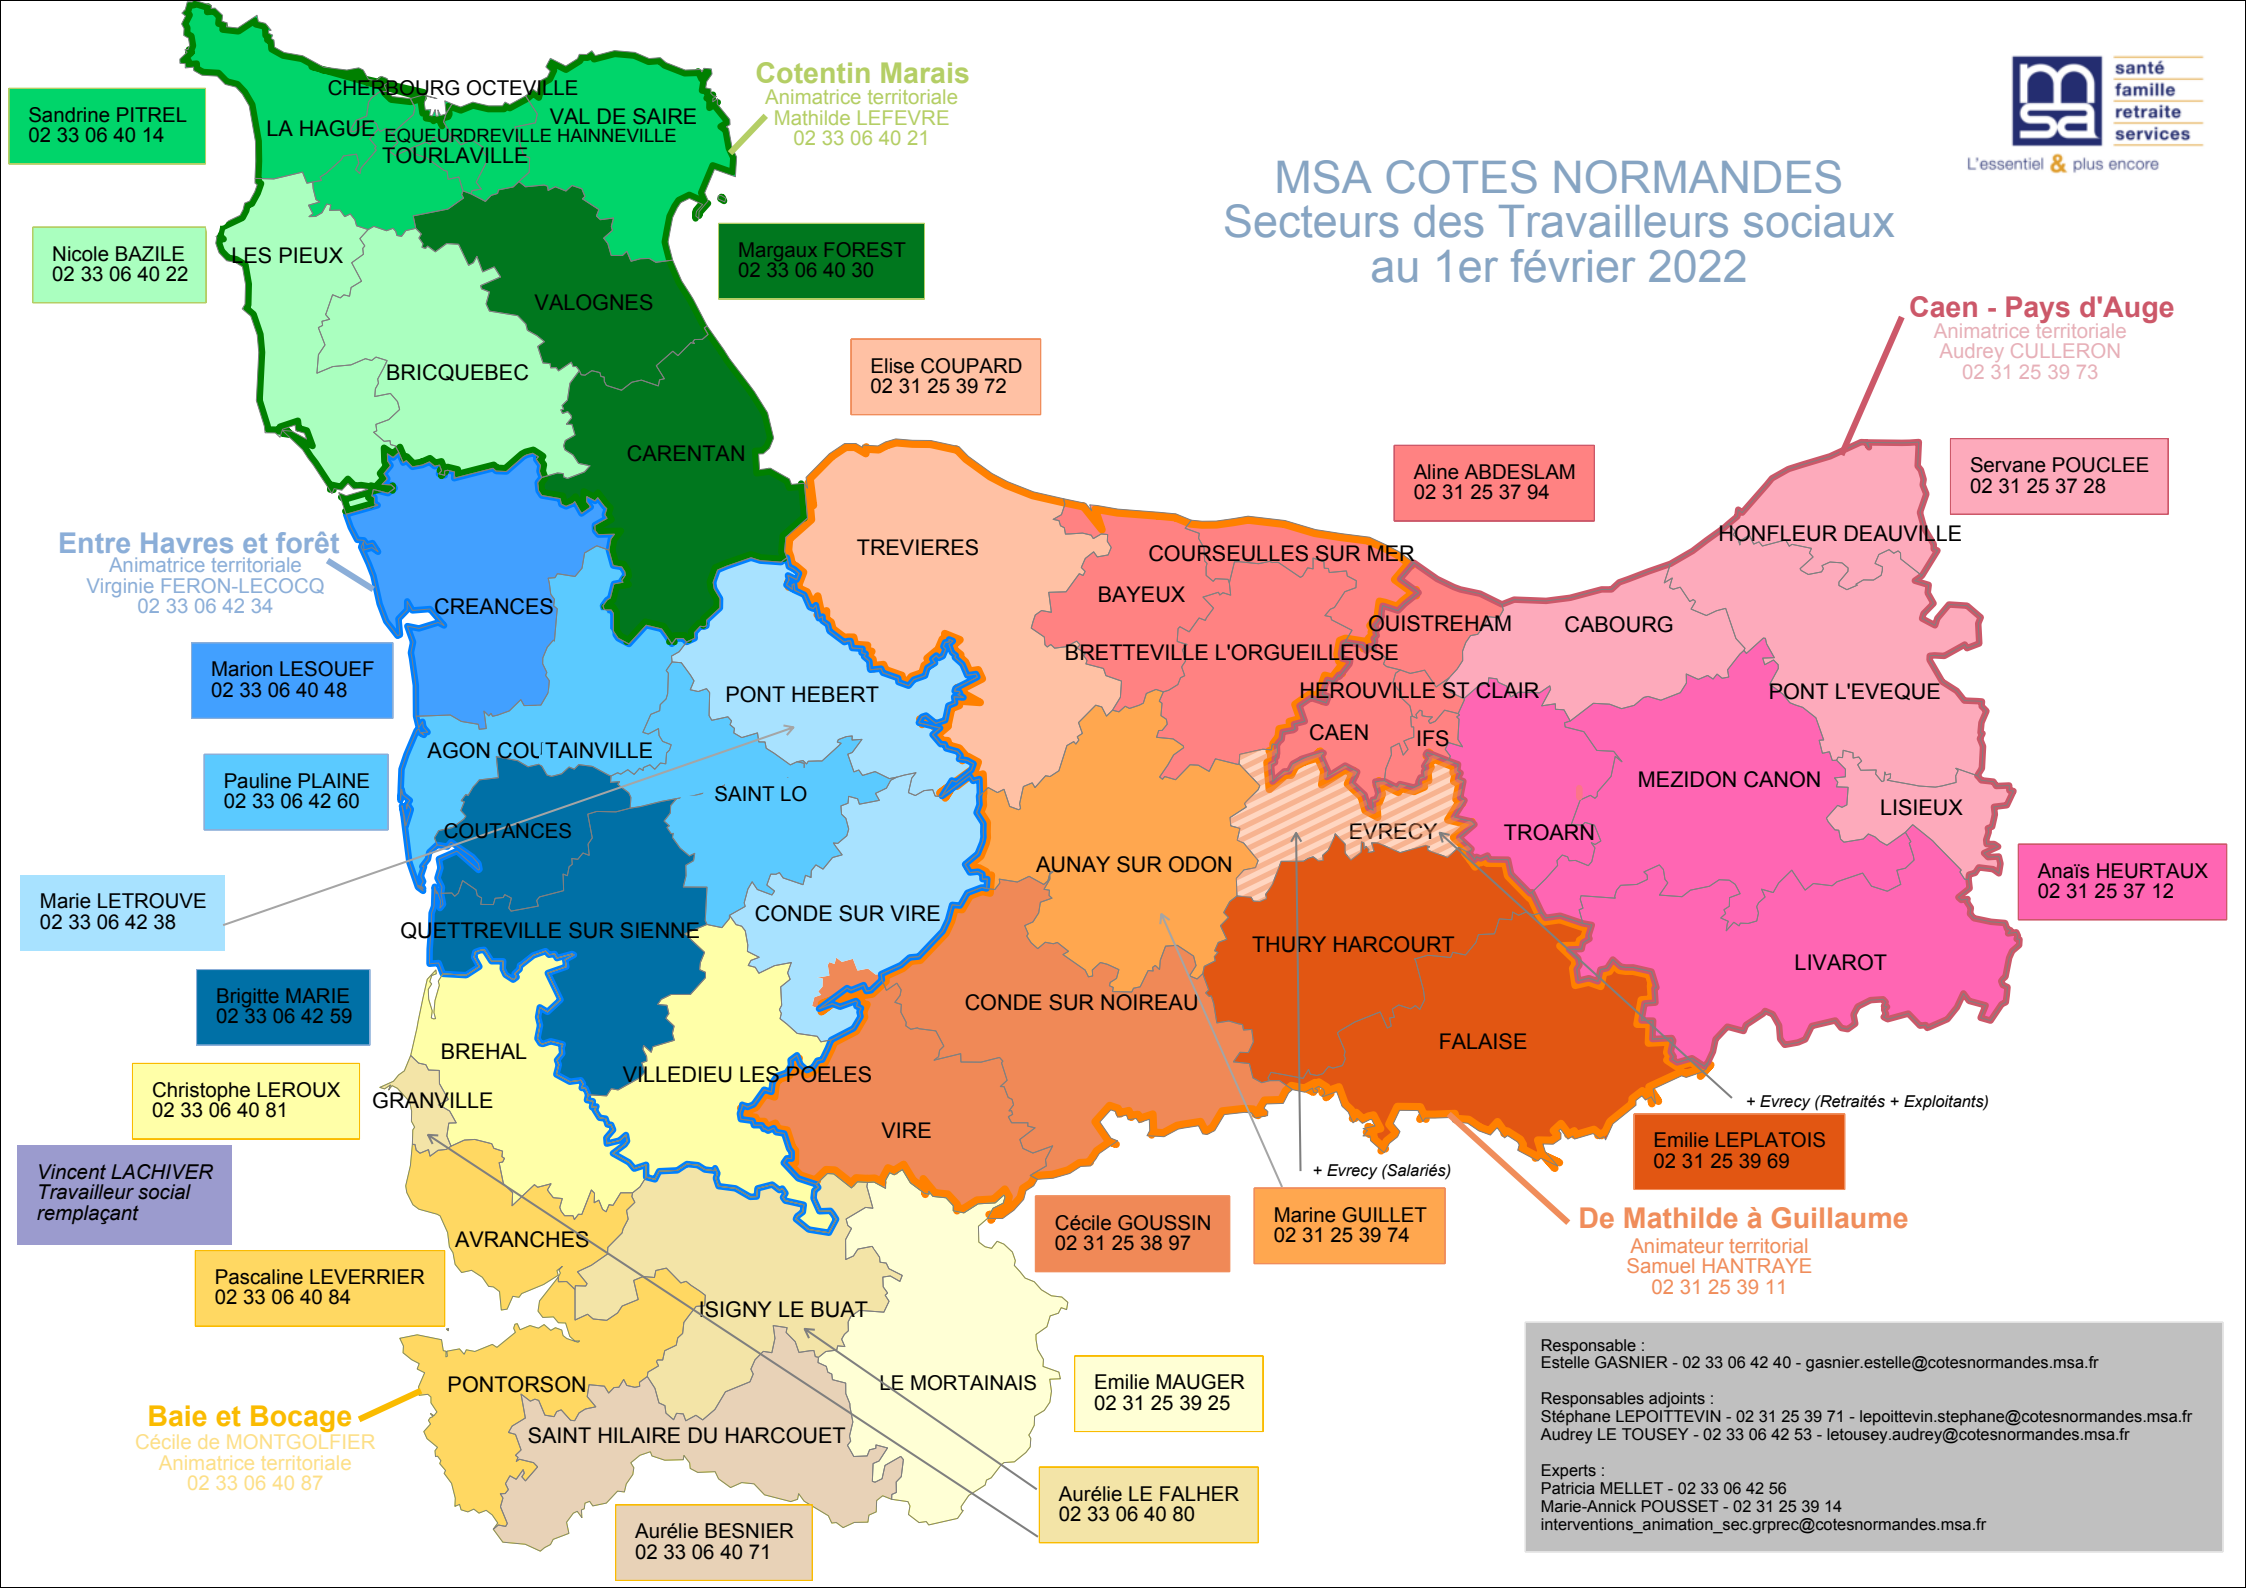

MSA COTES NORMANDES

Secteurs des Travailleurs sociaux au 1er février 2022

Sandrine PITREL
02 33 06 40 14

Nicole BAZILE
02 33 06 40 22

Cotentin Marais
Animatrice territoriale
Mathilde LEFEVRE
02 33 06 40 21

Margaux FOREST
02 33 06 40 30

Elise COUPARD
02 31 25 39 72

Aline ABDESILAM
02 31 25 37 94

Caen - Pays d'Auge
Animatrice territoriale
Audrey CULLERON
02 31 25 39 73

Servane POUCLÉE
02 31 25 37 28

Entre Havres et forêt
Animatrice territoriale
Virginie FERON-LECOQC
02 33 06 42 34