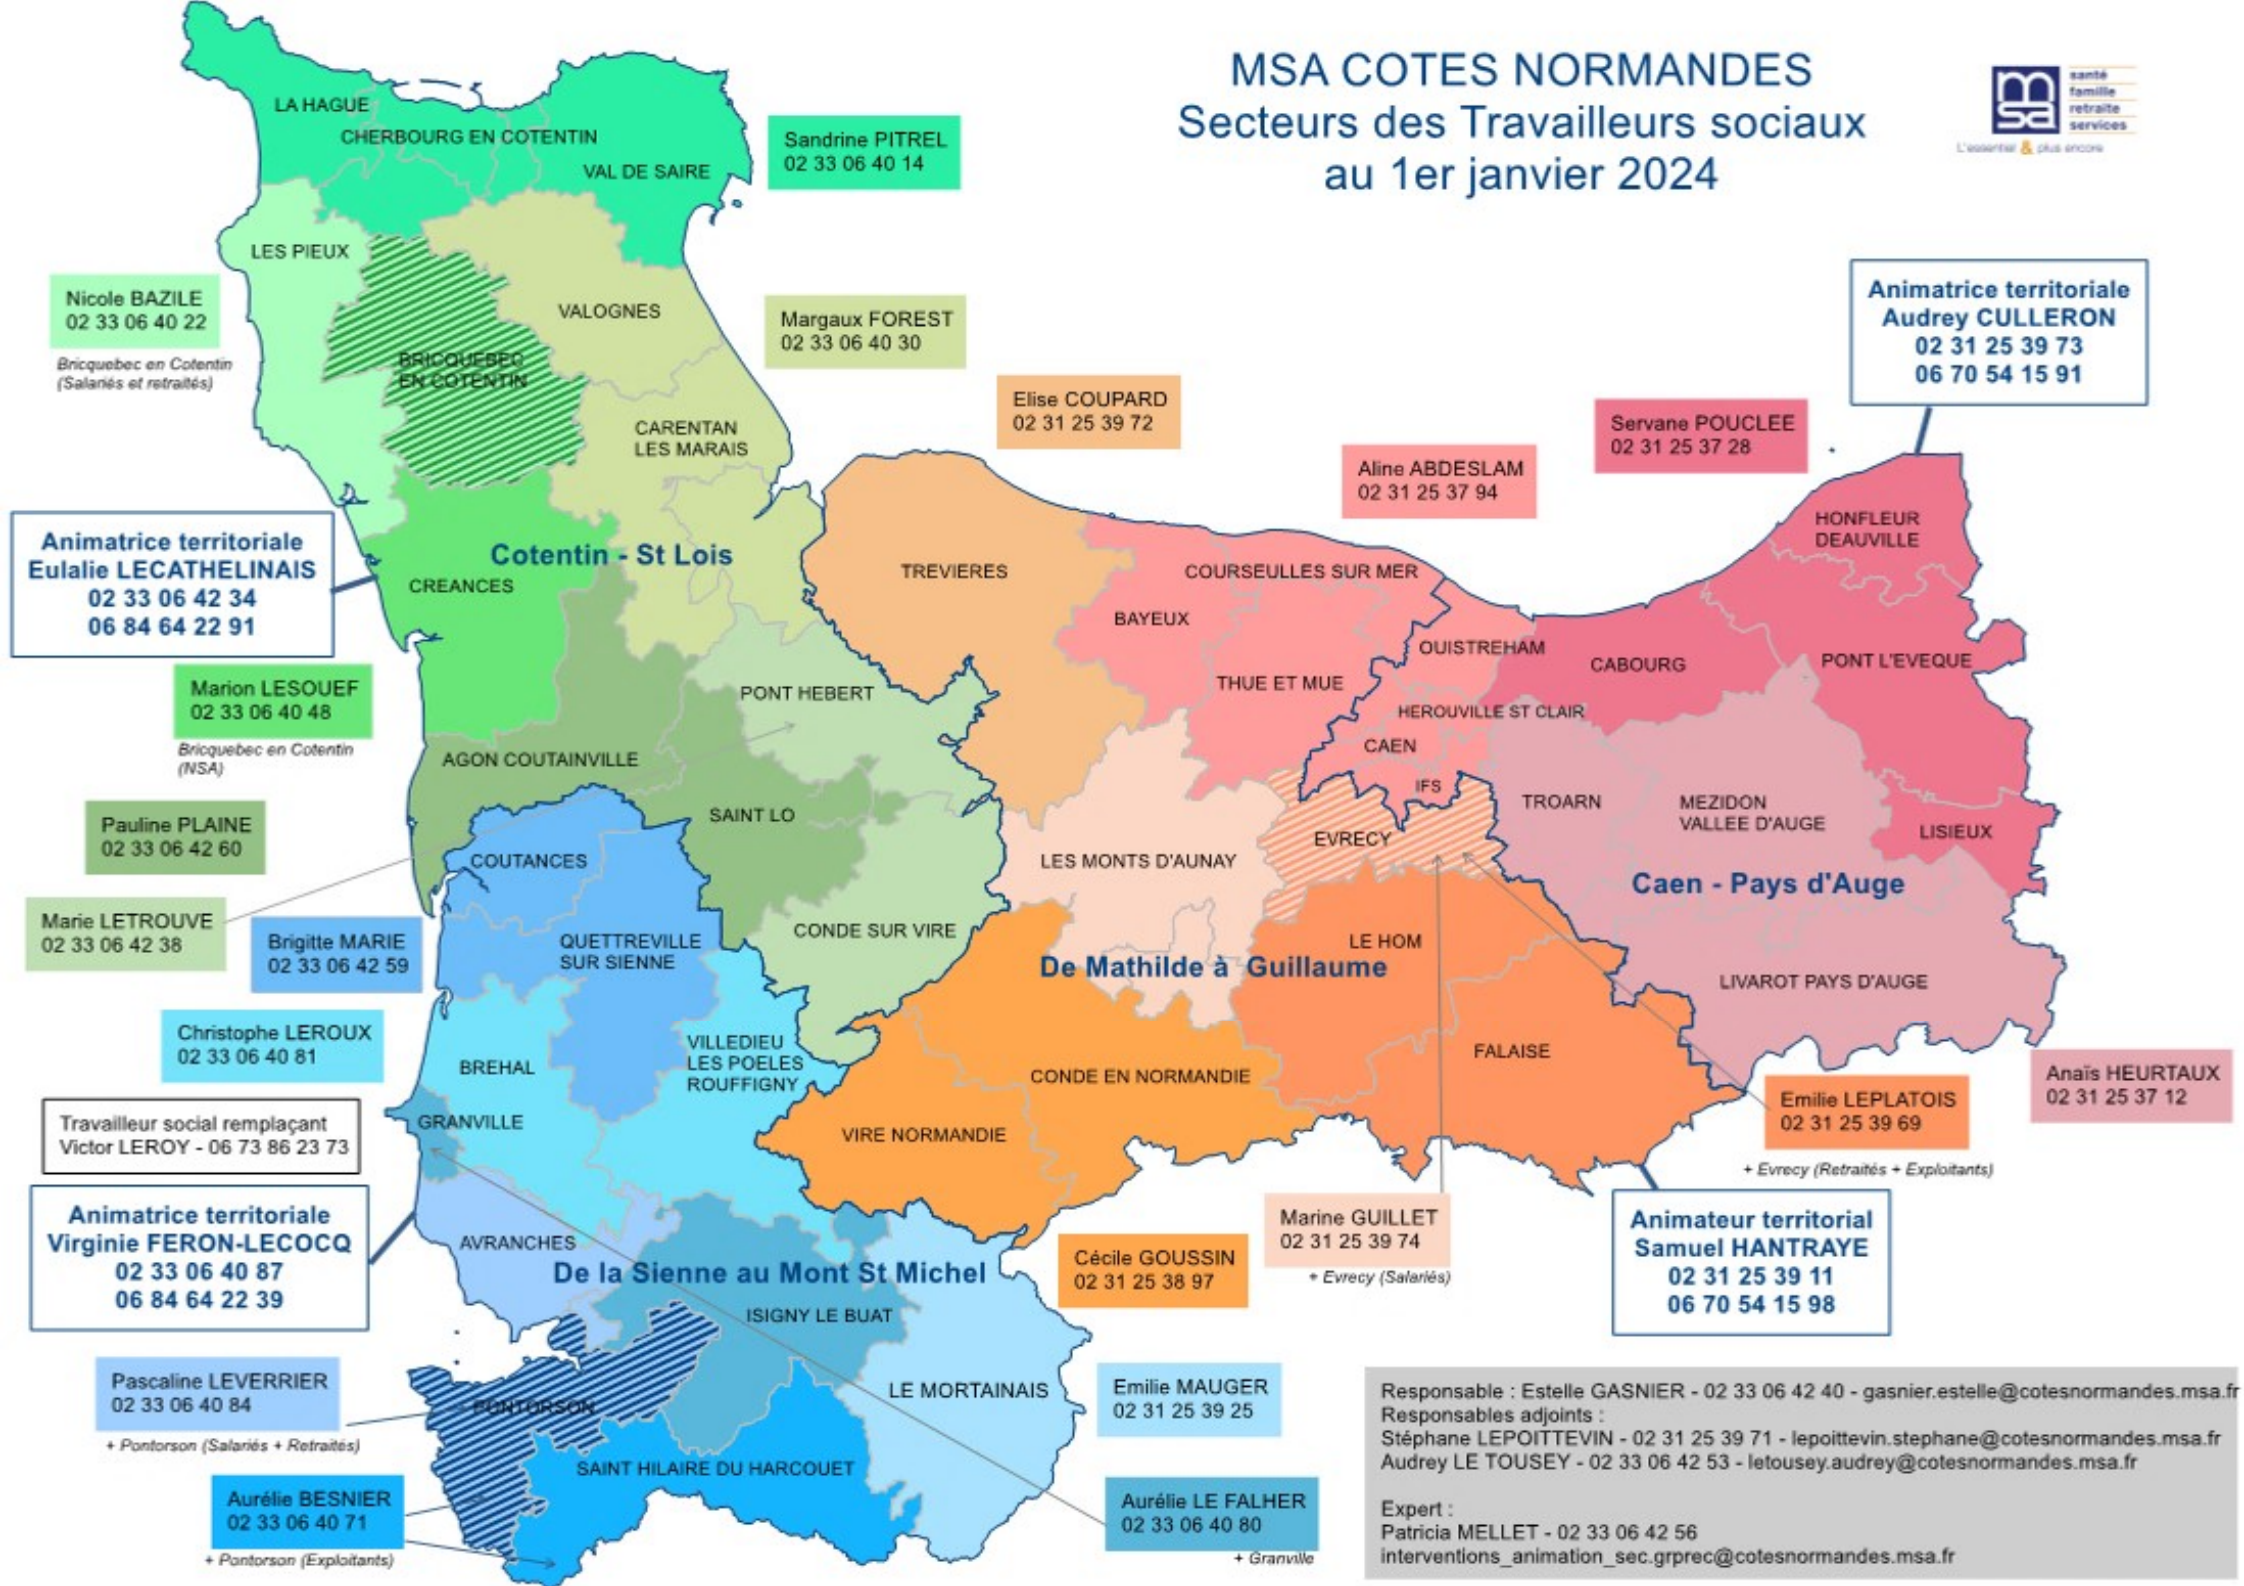

MSA COTES NORMANDES

Secteurs des Travailleurs sociaux au 1er janvier 2024

Sandrine PITREL
02 33 06 40 14

Nicole BAZILE
02 33 06 40 22

Bricquebec en Cotentin
(Salariés et retraités)

Margaux FOREST
02 33 06 40 30

Elise COUPARD
02 31 25 39 72

Animatrice territoriale
Audrey CULLERON
02 31 25 39 73
06 70 54 15 91

Servane POUCLÉE
02 31 25 37 28

Aline ABDESLAM
02 31 25 37 94

Animatrice territoriale
Eulalie LECATHELINAIS
02 33 06 42 34
06 84 64 22 91

Marion LESOUËF
02 33 06 40 48

Bricquebec en Cotentin
(NSA)

Pauline PLAINE
02 33 06 42 60

Marie LETROUVE
02 33 06 42 38

Brigitte MARIE
02 33 06 42 59

Christophe LEROUX
02 33 06 40 81

Travailleur social remplaçant
Victor LEROY - 06 73 86 23 73